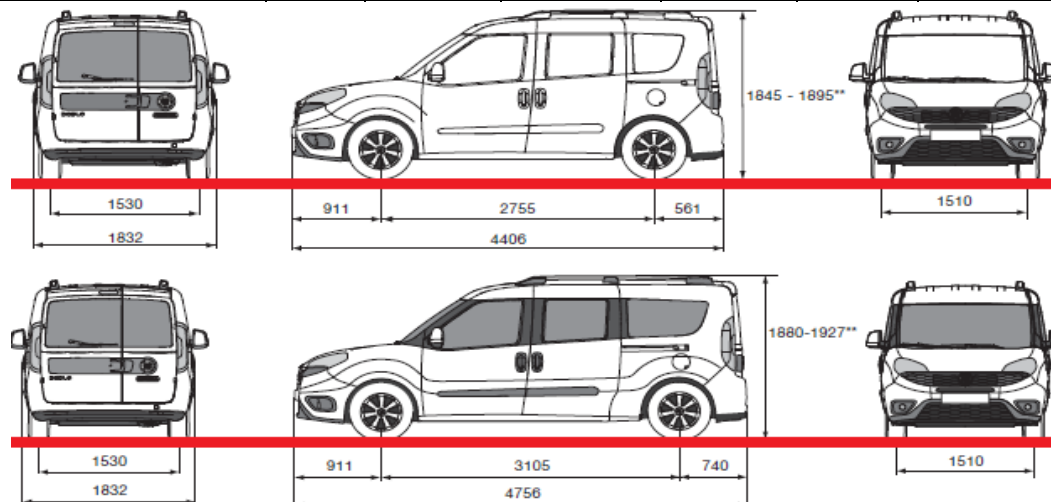

DOBLO

Аутомобиле СК
Ексклузивен увозник за
Македонија и Косово

Врати	Работна зафатнина во cm³	Максимална моќност kW / KS	Емисија на CO₂ (g/km)	Просечна потрошувачка l/100Km ***	Цена во EUR (без ДДВ)	Цена во EUR (со ДДВ)	Цена во DEN. (со ДДВ)

COMBI (КРАТКО МЕЃУОСКИНО РАСТОЈАНИЕ)

Бензин									
263.331.1	1.4 Base	5	1,368	70 / 95	166	7.2	11,780 €	13,900 €	861,800 ден.
Дизел									
263.332.1	1.3 Multijet Base	5	1,248	66 / 90	129	5.2	13,178 €	15,550 €	964,100 ден.
263.342.1	1.3 Multijet SX	5	1,248	66 / 90	129	5.2	14,059 €	16,590 €	1,028,580 ден.
263.343.1	1.6 Multijet SX	5	1,598	77 / 105	138	5.4	15,042 €	17,750 €	1,100,500 ден.
263.333.1	1.6 Multijet Base	5	1,598	77 / 105	138	5.4	14,153 €	16,700 €	1,035,400 ден.

COMBI MAXI (ДОЛГО МЕЃУОСКИНО РАСТОЈАНИЕ)

Дизел									
263.432.1	1.3 Multijet Base	5	1,248	66 / 90	129	5.2	14,068 €	16,600 €	1,029,200 ден.
263.433.1	1.6 Multijet Base	5	1,598	77 / 105	138	5.4	15,254 €	18,000 €	1,116,000 ден.
263.443.1	1.6 Multijet SX	5	1,598	77 / 105	138	5.4	16,178 €	19,090 €	1,183,580 ден.