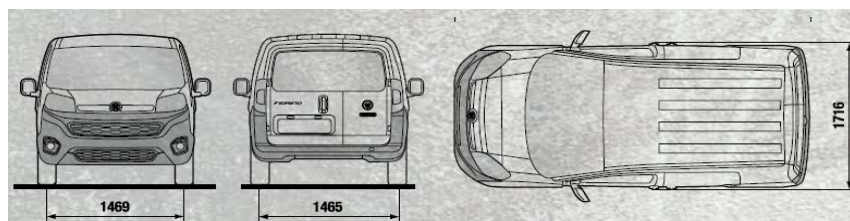

COMBI

Дизел									
225.1CA.1	1.3 Multijet COMBI Base	4	1,248	55/75	119	4.5	11,695 €	13,800 €	855,600.00 ден.
225.2CA.1	1.3 Multijet COMBI Elegant	4	1,248	55/75	119	4.5	12,119 €	14,300 €	886,600.00 ден.