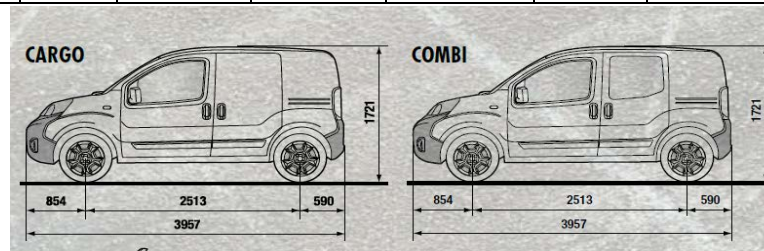

COMBI

Дизел									
225.1CA.1	1.3 Multijet COMBI Base	4	1,248	55/75	119	4.5	11,695 €	13,800 €	855,600.00 ден.
225.2CA.1	1.3 Multijet COMBI Elegant	4	1,248	55/75	119	4.5	12,119 €	14,300 €	886,600.00 ден.