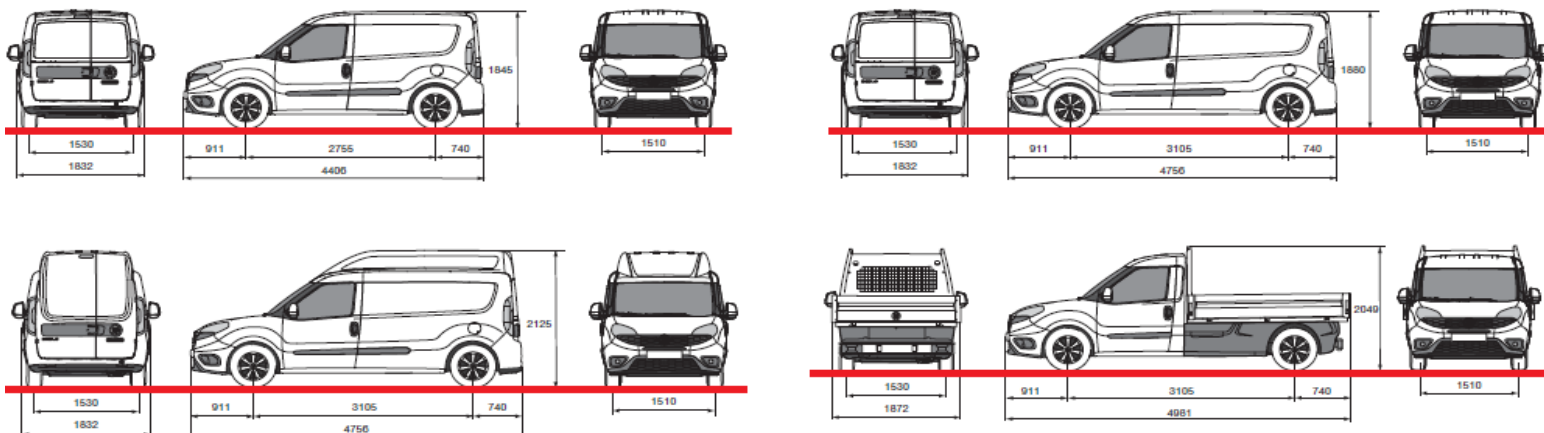

PROFESSIONAL

Automobile SK

Ексклузивен увозник

DOBLO

	Врати	Работна зафатнина во cm³	Максимална моќност kW / KS	Емисија на CO₂ (g/km)	Просечна потрошувачка l/100Km ***	Цена во EUR (без ДДВ)	Цена во EUR (со ДДВ)	Цена во Ден (со ДДВ)

CARGO (ФУРГОН СО КРАТКО МЕЃУОСКИНО РАСТОЈАНИЕ)

Волумен на товарниот простор (m³): 3,4 m³ - 4 m³

Корисна носивост (kg): 1.000 kg

Дизел									
263.112.1	1.3 Multijet Base (носивост 750 kg)	4	1,248	66 / 90	129	5.2	12,627 €	14,900 €	923,800.00 ден.
263.122.1	1.3 Multijet SX	4	1,248	66 / 90	129	5.2	13,136 €	15,500 €	961,000.00 ден.

CARGO MAXI (ФУРГОН СО ДОЛГО МЕЃУОСКИНО РАСТОЈАНИЕ)

Волумен на товарниот простор (m³): 4,2 m³

Корисна носивост (kg): 1.000 kg

Дизел									
263.222.1	1.3 Multijet SX Maxi	4	1,248	66 / 90	129	5.2	13,432 €	15,850 €	982,700.00 ден.
263.223.1	1.6 Multijet SX Maxi	4	1,598	77 / 105	138	5.4	14,619 €	17,250 €	1,069,500.00 ден.

CARGO WORK UP (СО ТОВАРЕН САНДАК)

Површина на товарниот простор (m²): 4,2 m²

Дизел									
263.D13.1	1.6 Multijet Maxi WORK UP	4	1,598	77 / 105	138	5.4	16,441 €	19,400 €	1,202,800.00 ден.

CARGO MAXI XL (ФУРГОН СО ДОЛГО МЕЃУОСКИНО РАСТОЈАНИЕ И ИЗДИГНАТ ПОКРИВ)

Волумен на товарниот простор (m³): 5 m³

Дизел									
263.H23	1.6 Multijet Base Max XL	4	1598	77/105	138	5.4	15,254 €	18,000 €	1,112,400.00 ден.