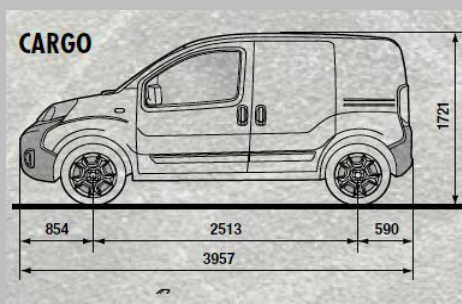

CARGO	
Товарен волумен	2,5 m3
Носивост	610 Kg
Должина	3957
Ширина	1716
Висина	1721
Меѓусовинско растојание	2513
Број на седишта	2

Sincom	COMBI	Работна зафатнина сст	Максимална сила Kw/Ks	Емисија на CO2(g/km)	Просечна потрошувачка l/100 km*	Цена во ЕУР без ДДВ	Цена во ЕУР со ДДВ	Цена во ден со ДДВ
225.1CF.1	fiat fiorino combi 1.3 Mjet E5+	1248	55/75	118-123	5,0	12,288.14 €	14,500.00 €	896,100.00 ден.

COMBI	
Број на седишта	4
Носивост	265 Kg
Должина	3957
Ширина	1716
Висина	1721
Меѓусовинско растојание	2513

* Вредностите за потрошувачката на гориво и CO2 се прикажани за споредба и може да не ги одразуваат вредностите при секојдневно возење.