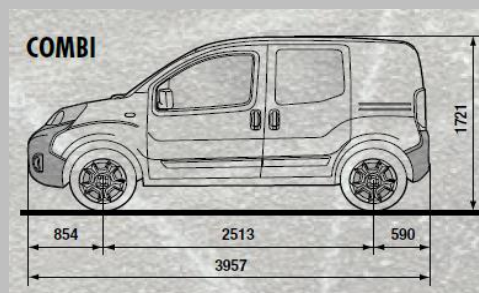

CARGO	
Товарен волумен	2,5 m3
Носивост	610 Kg
Должина	3957
Ширина	1716
Висина	1721
Меѓусовинско растојание	2513
Број на седишта	2

Sincom	COMBI	Работна зафатнина сст	Максимална сила Kw/Ks	Емисија на CO2(g/km)	Просечна потрошувачка l/100 km*	Цена во ЕУР без ДДВ	Цена во ЕУР со ДДВ	Цена во ден со ДДВ
225.1CF.1	fiat fiorino combi 1.3 Mjet E5+	1248	55/75	118-123	5,0	12,288.14 €	14,500.00 €	896,100.00 ден.

COMBI	
Број на седишта	4
Носивост	265 Kg
Должина	3957
Ширина	1716
Висина	1721
Меѓусовинско растојание	2513

* Вредностите за потрошувачката на гориво и CO2 се прикажани за споредба и може да не ги одразуваат вредностите при секојдневно возење.