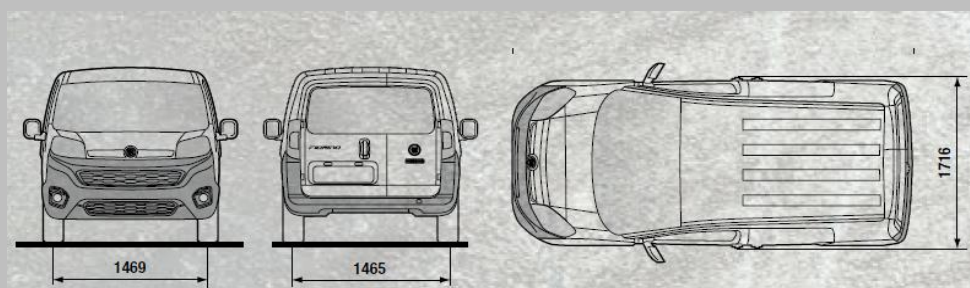

CARGO	
Товарен волумен	2,5 m3
Носивост	610 Kg
Должина	3957
Ширина	1716
Висина	1721
Меѓусовинско растојание	2513
Број на седишта	2

Sincom	COMBI	Работна зафатнина сст	Максимална сила Kw/Ks	Емисија на CO2(g/km)	Просечна потрошувачка l/100 km*	Цена во ЕУР без ДДВ	Цена во ЕУР со ДДВ	Цена во ден со ДДВ
225.1CF.1	fiat fiorino combi 1.3 Mjet E5+	1248	55/75	118-123	5,0	12,288.14 €	14,500.00 €	896,100.00 ден.

COMBI	
Број на седишта	4
Носивост	265 Kg
Должина	3957
Ширина	1716
Висина	1721
Меѓусовинско растојание	2513

* Вредностите за потрошувачката на гориво и CO2 се прикажани за споредба и може да не ги одразуваат вредностите при секојдневно возење.