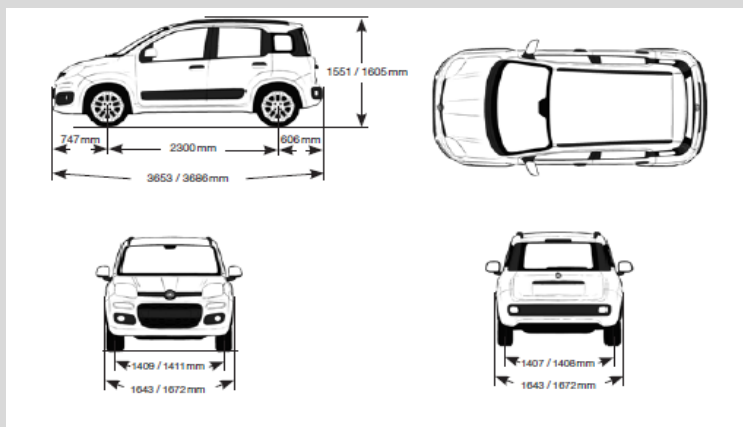

Мотор	Бензински
Врати	5
Товарен волумен	0,275 m ³
Носивост	485 kg
Должина	3653 - 3686 mm*
Ширина	1643 - 1672 mm*
Висина	1551 - 1605 mm*
Меѓускино растојание	2300 mm
Број на седишта	4

* Може да варира во зависност од опремата на возилото

Мотор	Бензински
Врати	5
Товарен волумен	1 m ³
Носивост	505 kg
Должина	3653 - 3686 mm*
Ширина	1643 - 1672 mm*
Висина	1551 - 1605 mm*
Меѓускино растојание	2300 mm
Број на седишта	2

* Може да варира во зависност од опремата на возилото