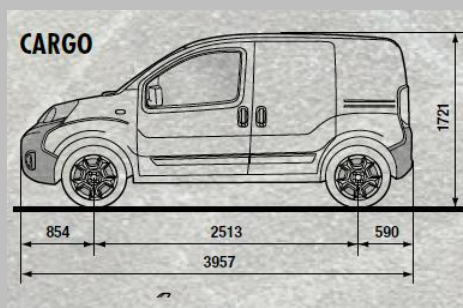

	CARGO
Товарен волумен	2,5 m3
Носивост	610 Kg
Должина	3957
Ширина	1716
Висина	1721
Меѓусовинско растојание	2513
Број на седишта	2

Sincom	COMBI	Работна зафатнина ссm	Максимална сила Kw/Ks	Емисија на CO2(g/km)	Просечна потрошувачка l/100 km*	Цена во ЕУР без ДДВ	Цена во ЕУР со ДДВ	Цена во ден со ДДВ
225.1CF.1	fiat fiorino combi 1.3 Mjet E5+	1248	55/75	118-123	5,0	12,457.63 €	14,700.00 €	908,460.00 ден.

	COMBI
Број на седишта	4
Носивост	265 Kg
Должина	3957
Ширина	1716
Висина	1721
Меѓусовинско растојание	2513

* Вредностите за потрошувачката на гориво и CO2 се прикажани за споредба и може да не ги одразуваат вредностите при секојдневно возење. Вредностите зависат од повеќе фактори како што се, дополнителна опрема, временски прилики, стил на возење и товар во возилото. Вредностите на потрошувачка на гориво и CO2 вредностите се за споредба со други возила кои се тестирани со исти технички процедури.