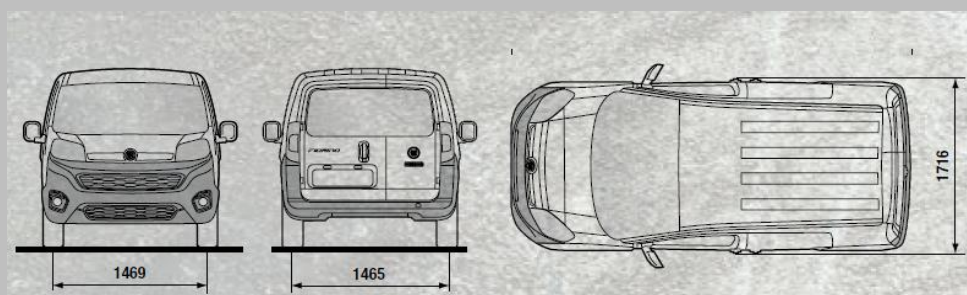

	CARGO
Товарен волумен	2,5 m3
Носивост	610 Kg
Должина	3957
Ширина	1716
Висина	1721
Меѓусовинско растојание	2513
Број на седишта	2

Sincom	COMBI	Работна зафатнина ссm	Максимална сила Kw/Ks	Емисија на CO2(g/km)	Просечна потрошувачка l/100 km*	Цена во ЕУР без ДДВ	Цена во ЕУР со ДДВ	Цена во ден со ДДВ
225.1CF.1	fiat fiorino combi 1.3 Mjet E5+	1248	55/75	118-123	5,0	12,457.63 €	14,700.00 €	908,460.00 ден.

	COMBI
Број на седишта	4
Носивост	265 Kg
Должина	3957
Ширина	1716
Висина	1721
Меѓусовинско растојание	2513

* Вредностите за потрошувачката на гориво и CO2 се прикажани за споредба и може да не ги одразуваат вредностите при секојдневно возење. Вредностите зависат од повеќе фактори како што се, дополнителна опрема, временски прилики, стил на возење и товар во возилото. Вредностите на потрошувачка на гориво и CO2 вредностите се за споредба со други возила кои се тестирани со исти технички процедури.