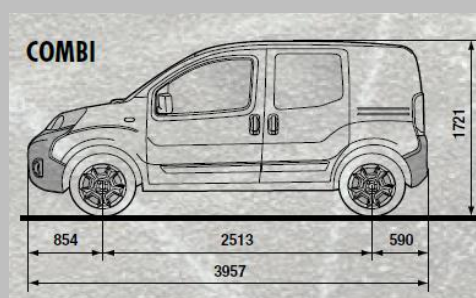

	CARGO
Товарен волумен	2,5 m3
Носивост	610 Kg
Должина	3957
Ширина	1716
Висина	1721
Меѓусовинско растојание	2513
Број на седишта	2

Sincom	COMBI	Работна зафатнина ссm	Максимална сила Kw/Ks	Емисија на CO2(g/km)	Просечна потрошувачка l/100 km*	Цена во ЕУР без ДДВ	Цена во ЕУР со ДДВ	Цена во ден со ДДВ
225.1CF.1	fiat fiorino combi 1.3 Mjet E5+	1248	55/75	118-123	5,0	12,457.63 €	14,700.00 €	908,460.00 ден.

	COMBI
Број на седишта	4
Носивост	265 Kg
Должина	3957
Ширина	1716
Висина	1721
Меѓусовинско растојание	2513

* Вредностите за потрошувачката на гориво и CO2 се прикажани за споредба и може да не ги одразуваат вредностите при секојдневно возење. Вредностите зависат од повеќе фактори како што се, дополнителна опрема, временски прилики, стил на возење и товар во возилото. Вредностите на потрошувачка на гориво и CO2 вредностите се за споредба со други возила кои се тестирани со исти технички процедури.