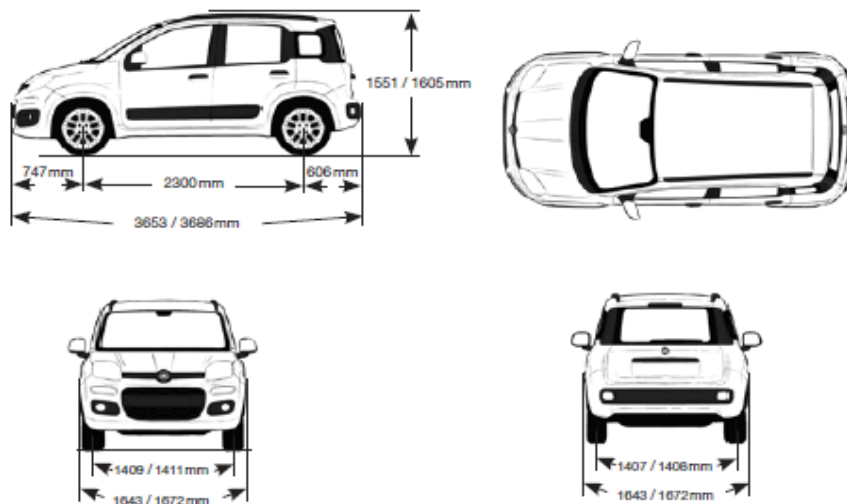

Мотор	Бензински + HYBRID
Врати	5
Товарен волумен	0,275 m3
Носивост	485 kg
Должина	3653 - 3686 mm*
Ширина	1643 - 1672 mm*
Висина	1551 - 1605 mm*
Меѓускино растојание	2300 mm
Број на седишта	4

* Може да варира во зависност од опремата на возилото

Мотор	Бензински + HYBRID
Врати	5
Товарен волумен	1 m3
Носивост	505 kg
Должина	3653 - 3686 mm*
Ширина	1643 - 1672 mm*
Висина	1551 - 1605 mm*
Меѓускино растојание	2300 mm
Број на седишта	2

* Може да варира во зависност од опремата на возилото