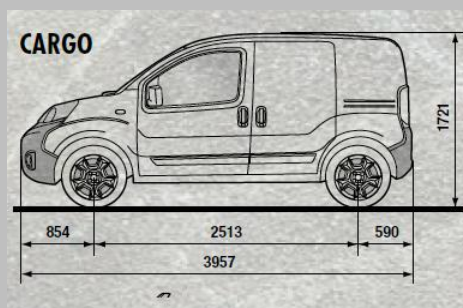

	CARGO
Товарен волумен	2,5 m3
Носивост	610 Kg
Должина	3957
Ширина	1716
Висина	1721
Меѓусовинско растојание	2513
Број на седишта	2

Sincom	COMBI	Работна зафатнина ссm	Максимална сила Kw/Ks	Емисија на CO2(g/km)	Просечна потрошувачка l/100 km*	Цена во ЕУР без ДДВ	Цена во ЕУР со ДДВ	Цена во ден со ДДВ
225.1CF.1	fiat fiorino combi 1.3 Mjet E5+	1248	55/75	118-123	5,0	12,711.86 €	15,000.00 €	927,000.00 ден.

	COMBI
Број на седишта	4
Носивост	265 Kg
Должина	3957
Ширина	1716
Висина	1721
Меѓусовинско растојание	2513

* Вредностите за потрошувачката на гориво и CO2 се прикажани за споредба и може да не ги одразуваат вредностите при секојдневно возење. Вредностите зависат од повеќе фактори како што се, дополнителна опрема, временски прилики, стил на возење и товар во возилото. Вредностите на потрошувачка на гориво и CO2 вредностите се за споредба со други возила кои се тестирани со исти технички процедури.