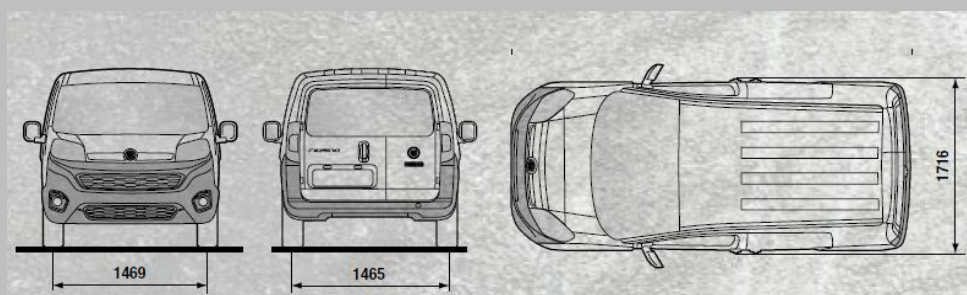

	CARGO
Товарен волумен	2,5 m3
Носивост	610 Kg
Должина	3957
Ширина	1716
Висина	1721
Меѓусовинско растојание	2513
Број на седишта	2

Sincom	COMBI	Работна зафатнина ссm	Максимална сила Kw/Ks	Емисија на CO2(g/km)	Просечна потрошувачка l/100 km*	Цена во ЕУР без ДДВ	Цена во ЕУР со ДДВ	Цена во ден со ДДВ
225.1CF.1	fiat fiorino combi 1.3 Mjet E5+	1248	55/75	118-123	5,0	12,711.86 €	15,000.00 €	927,000.00 ден.

	COMBI
Број на седишта	4
Носивост	265 Kg
Должина	3957
Ширина	1716
Висина	1721
Меѓусовинско растојание	2513

* Вредностите за потрошувачката на гориво и CO2 се прикажани за споредба и може да не ги одразуваат вредностите при секојдневно возење. Вредностите зависат од повеќе фактори како што се, дополнителна опрема, временски прилики, стил на возење и товар во возилото. Вредностите на потрошувачка на гориво и CO2 вредностите се за споредба со други возила кои се тестирани со исти технички процедури.