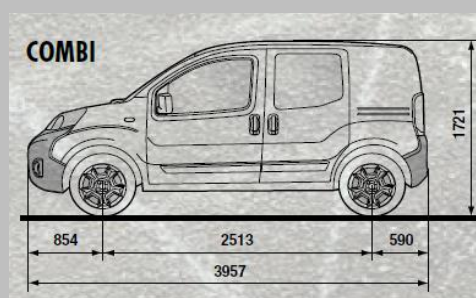

	CARGO
Товарен волумен	2,5 m3
Носивост	610 Kg
Должина	3957
Ширина	1716
Висина	1721
Меѓусовинско растојание	2513
Број на седишта	2

Sincom	COMBI	Работна зафатнина ссm	Максимална сила Kw/Ks	Емисија на CO2(g/km)	Просечна потрошувачка l/100 km*	Цена во ЕУР без ДДВ	Цена во ЕУР со ДДВ	Цена во ден со ДДВ
225.1CF.1	fiat fiorino combi 1.3 Mjet E5+	1248	55/75	118-123	5,0	12,711.86 €	15,000.00 €	927,000.00 ден.

	COMBI
Број на седишта	4
Носивост	265 Kg
Должина	3957
Ширина	1716
Висина	1721
Меѓусовинско растојание	2513

* Вредностите за потрошувачката на гориво и CO2 се прикажани за споредба и може да не ги одразуваат вредностите при секојдневно возење. Вредностите зависат од повеќе фактори како што се, дополнителна опрема, временски прилики, стил на возење и товар во возилото. Вредностите на потрошувачка на гориво и CO2 вредностите се за споредба со други возила кои се тестирани со исти технички процедури.