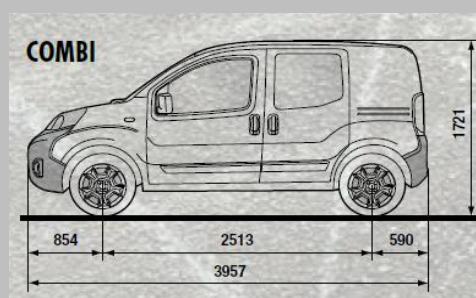

	CARGO
Товарен волумен	2,5 m3
Носивост	610 Kg
Должина	3957
Ширина	1716
Висина	1721
Меѓусовинско растојание	2513
Број на седишта	2

Sincom	COMBI	Работна зафатнина ссm	Максимална сила Kw/Ks	Емисија на CO2(g/km)	Просечна потрошувачка l/100 km*	Цена во ЕУР без ДДВ	Цена во ЕУР со ДДВ	Цена во ден со ДДВ
225.1CF.1	fiat fiorino combi 1.3 Mjet E5+	1248	55/75	118-123	5,0	13,474.58 €	15,900.00 €	982,620.00 ден.

	COMBI
Број на седишта	4
Носивост	265 Kg
Должина	3957
Ширина	1716
Висина	1721
Меѓусовинско растојание	2513

* Вредностите за потрошувачката на гориво и CO2 се прикажани за споредба и може да не ги одразуваат вредностите при секојдневно возење. Вредностите зависат од повеќе фактори како што се, дополнителна опрема, временски прилики, стил на возење и товар во возилото. Вредностите на потрошувачка на гориво и CO2 вредностите се за споредба со други возила кои се тестирани со исти технички процедури.