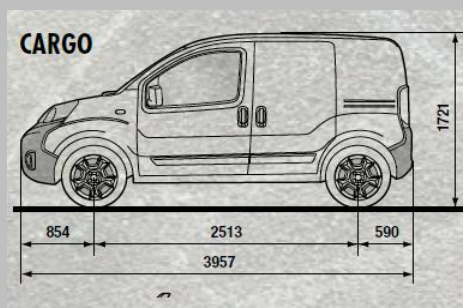

	CARGO
Товарен волумен	2,5 m3
Носивост	610 Kg
Должина	3957
Ширина	1716
Висина	1721
Меѓусовинско растојание	2513
Број на седишта	2

Sincom	COMBI	Работна зафатнина ссm	Максимална сила Kw/Ks	Емисија на CO2(g/km)	Просечна потрошувачка l/100 km*	Цена во ЕУР без ДДВ	Цена во ЕУР со ДДВ	Цена во ден со ДДВ
225.1CF.1	fiat fiorino combi 1.3 Mjet E5+	1248	55/75	118-123	5,0	13,474.58 €	15,900.00 €	982,620.00 ден.

	COMBI
Број на седишта	4
Носивост	265 Kg
Должина	3957
Ширина	1716
Висина	1721
Меѓусовинско растојание	2513

* Вредностите за потрошувачката на гориво и CO2 се прикажани за споредба и може да не ги одразуваат вредностите при секојдневно возење. Вредностите зависат од повеќе фактори како што се, дополнителна опрема, временски прилики, стил на возење и товар во возилото. Вредностите на потрошувачка на гориво и CO2 вредностите се за споредба со други возила кои се тестирани со исти технички процедури.