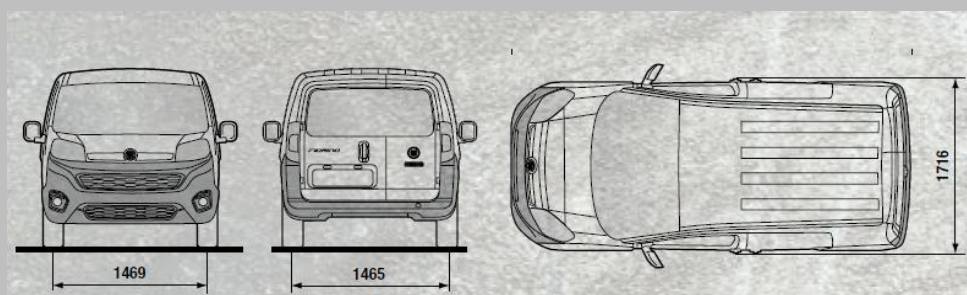

	CARGO
Товарен волумен	2,5 m3
Носивост	610 Kg
Должина	3957
Ширина	1716
Висина	1721
Меѓусовинско растојание	2513
Број на седишта	2

Sincom	COMBI	Работна зафатнина ссm	Максимална сила Kw/Ks	Емисија на CO2(g/km)	Просечна потрошувачка l/100 km*	Цена во ЕУР без ДДВ	Цена во ЕУР со ДДВ	Цена во ден со ДДВ
225.1CF.1	fiat fiorino combi 1.3 Mjet E5+	1248	55/75	118-123	5,0	13,474.58 €	15,900.00 €	982,620.00 ден.

	COMBI
Број на седишта	4
Носивост	265 Kg
Должина	3957
Ширина	1716
Висина	1721
Меѓусовинско растојание	2513

* Вредностите за потрошувачката на гориво и CO2 се прикажани за споредба и може да не ги одразуваат вредностите при секојдневно возење. Вредностите зависат од повеќе фактори како што се, дополнителна опрема, временски прилики, стил на возење и товар во возилото. Вредностите на потрошувачка на гориво и CO2 вредностите се за споредба со други возила кои се тестирани со исти технички процедури.